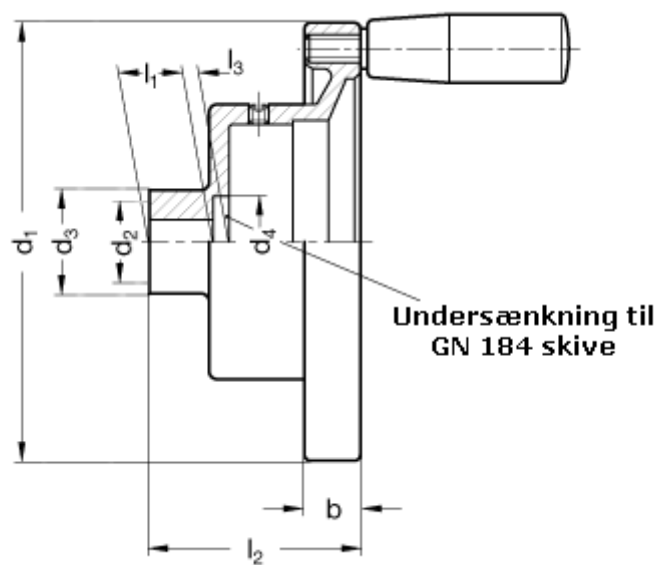

Varenummer: 20587341
Beskrivelse: E+G Håndhjul for tæller
GN 323.8-250-B22-R

Mål

b = 23

l4 = 18

d1 = 250

d2 = 22

d3 = 48

d4 = 37

l1 = 28

l2 = 81,5

l3 = 4,5